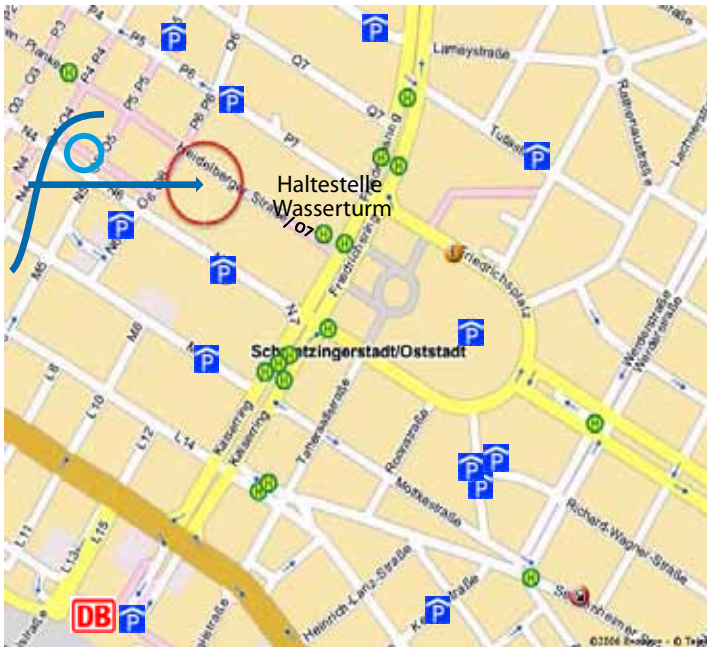

## Wegbeschreibung Coachingpraxis Mannheim

**Coachingpraxis**  
in Bürogemeinschaft  
mit PERSONAL SPRINGER  
O 7, 7+8 (4. Stock)  
68161 Mannheim  
(Nähe Wasserturm)

### Anfahrt mit dem Auto über die Autobahn:

Am Autobahnkreuz Mannheim (A6/A656) fahren Sie Richtung Mannheim Mitte. Folgen Sie der A656 / B 37 Richtung Mannheim Zentrum. Der Straßenverlauf führt Sie die Augustaanlage entlang bis zum Wasserturm, wo Sie im Parkhaus Wasserturm parken können. Von dort aus gelangen Sie in die Fußgängerzone „Planken“ und erreichen nach wenigen Metern auf der linken Seite den Eingang zu unserer Niederlassung. Die Büroräume befinden sich in der 4. Etage.

### Anfahrt mit der Straßenbahn/Bahn:

Vom Hauptbahnhof Mannheim führen die Straßenbahnlinien 3 und 4 zur Haltestelle „Wasserturm“. Schräg gegenüber der Haltestelle (in Fahrtrichtung links) finden Sie den Eingang zu unserer Coachingpraxis. Die Büroräume befinden sich in der 4. Etage.